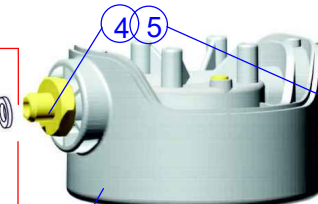

**Kaltwasser**

Schlauch 3/8" Überwurf

3/8" Überwurf

Eckventil (3/8")

1.1

1.9

1.8

4 5

1.5

1.3

1.4

1.12

1.21

1.20

1.2

3