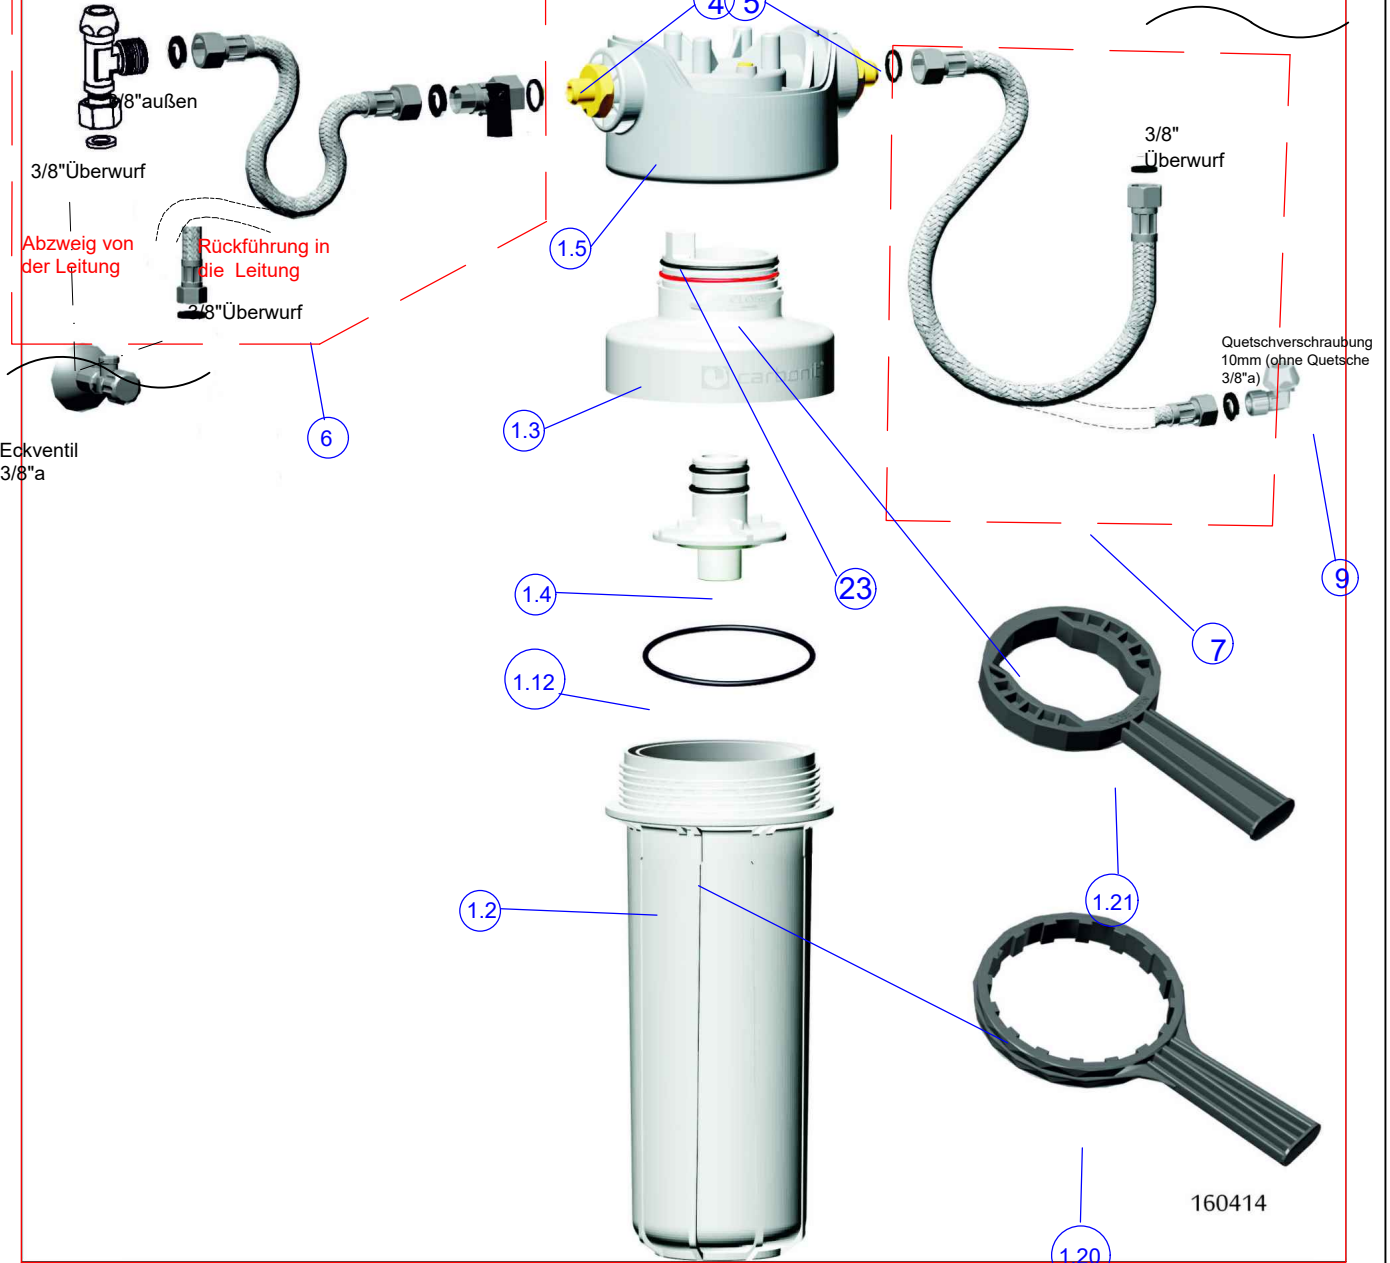

Anschlüsse :
 Rohr Schlauch 3/8"
 ØA 10 Überwurf

Anschlüsse :
 Gewinde Rohr
 3/8"a ØA 10

Eckventil
 3/8"a

Abweig von
 der Leitung

Rückführung in
 die Leitung

Quetschverschraubung
 10mm (ohne Quetsche
 3/8"a)

160414

1	erst.	15.1.16	Hanf

CITO-QC Basic,
 (Produktzeichnung Internet)

120QC-BS3-IPZ