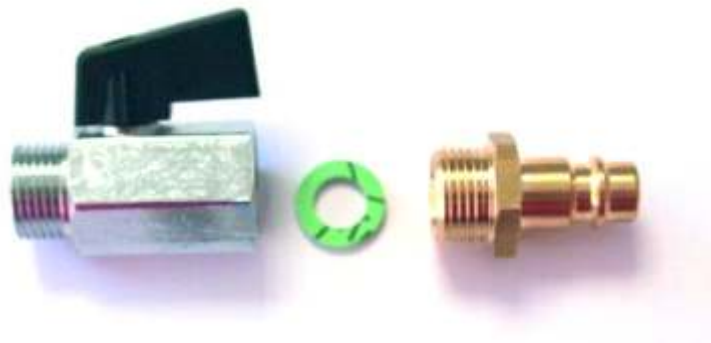

Information zur Umstellung auf einen Kombikugelhahn mit Rectusnippel und zusätzlichem Rückflussverhinderer

Bisherige Ausführung: Kugelhahn + Flachdichtung + Rectusnippel

Neu Ausführung: Kombikugelhahn incl. Rectusnippel und Rückflussverhinderer

Für alle Filtergeräte mit Schnellverschlüssen